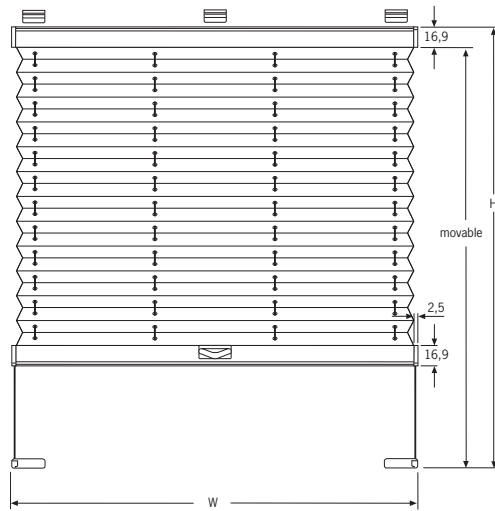

Type	Minimum dimensions		Maximum dimensions Option 1		Maximum dimensions Option 2	
	(W) MIN	(H) MIN	(W) MAX	(H) MAX	(W) MAX	(H) MAX
VS1	12	20	150	150	120	220
VS3	12	20	150	150	120	220
VS3-SD	12	20	100	220		

Handle

type A (standard)

Installation

type A - into the glass (standard)

type B - frontal

type C - non-drilling

VS1

VS3

VS3-SD

Blind height / Package height

VS1

	
50 cm	5 cm
100 cm	6 cm
150 cm	7 cm
200 cm	8 cm
220 cm	9 cm

VS3

	
50 cm	7 cm
100 cm	8 cm
150 cm	9 cm
200 cm	10 cm
220 cm	11 cm

VS3-SD

	
50 cm	9 cm
100 cm	10 cm
150 cm	11 cm
200 cm	12 cm
220 cm	13 cm